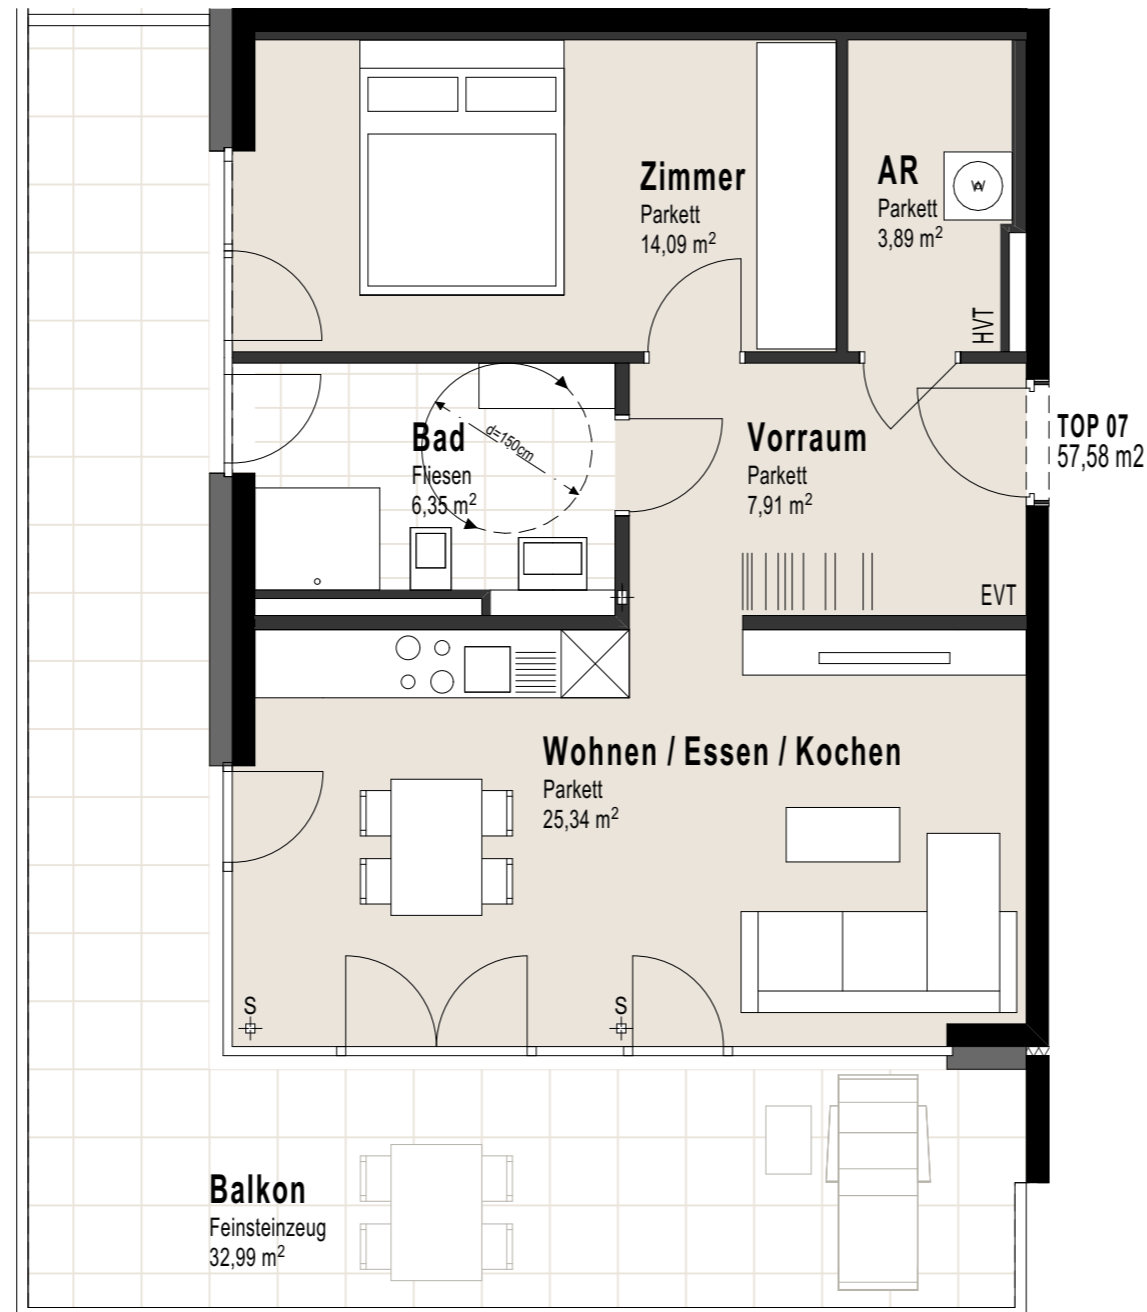

TOP 7

Obergeschoß

2-Zimmer-Wohnung

Wohnnutzfläche 57,58m²
Balkon 32,99m²

- S ... Säule
- EVT ... Elektroverteiler
- HVT ... Heizungsverteiler