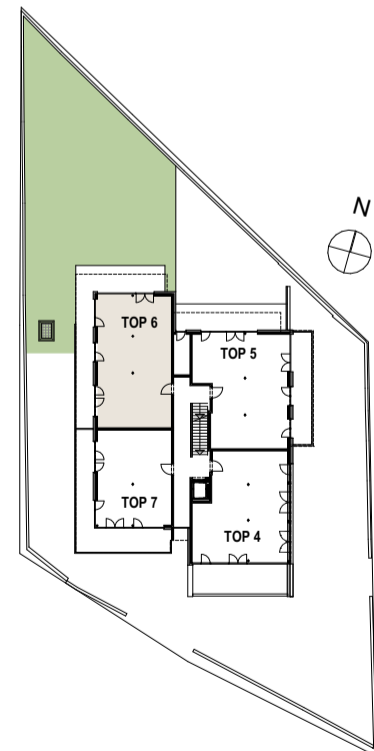

TERFENS M6 Wohnen am Mühlweg

TOP 6

Obergeschoß

3-Zimmer-Wohnung

Wohnnutzfläche	78,90m ²
Balkon	15,32m ²
Terrasse	24,48m ²
Garten	259,74m ²

26.08.2020