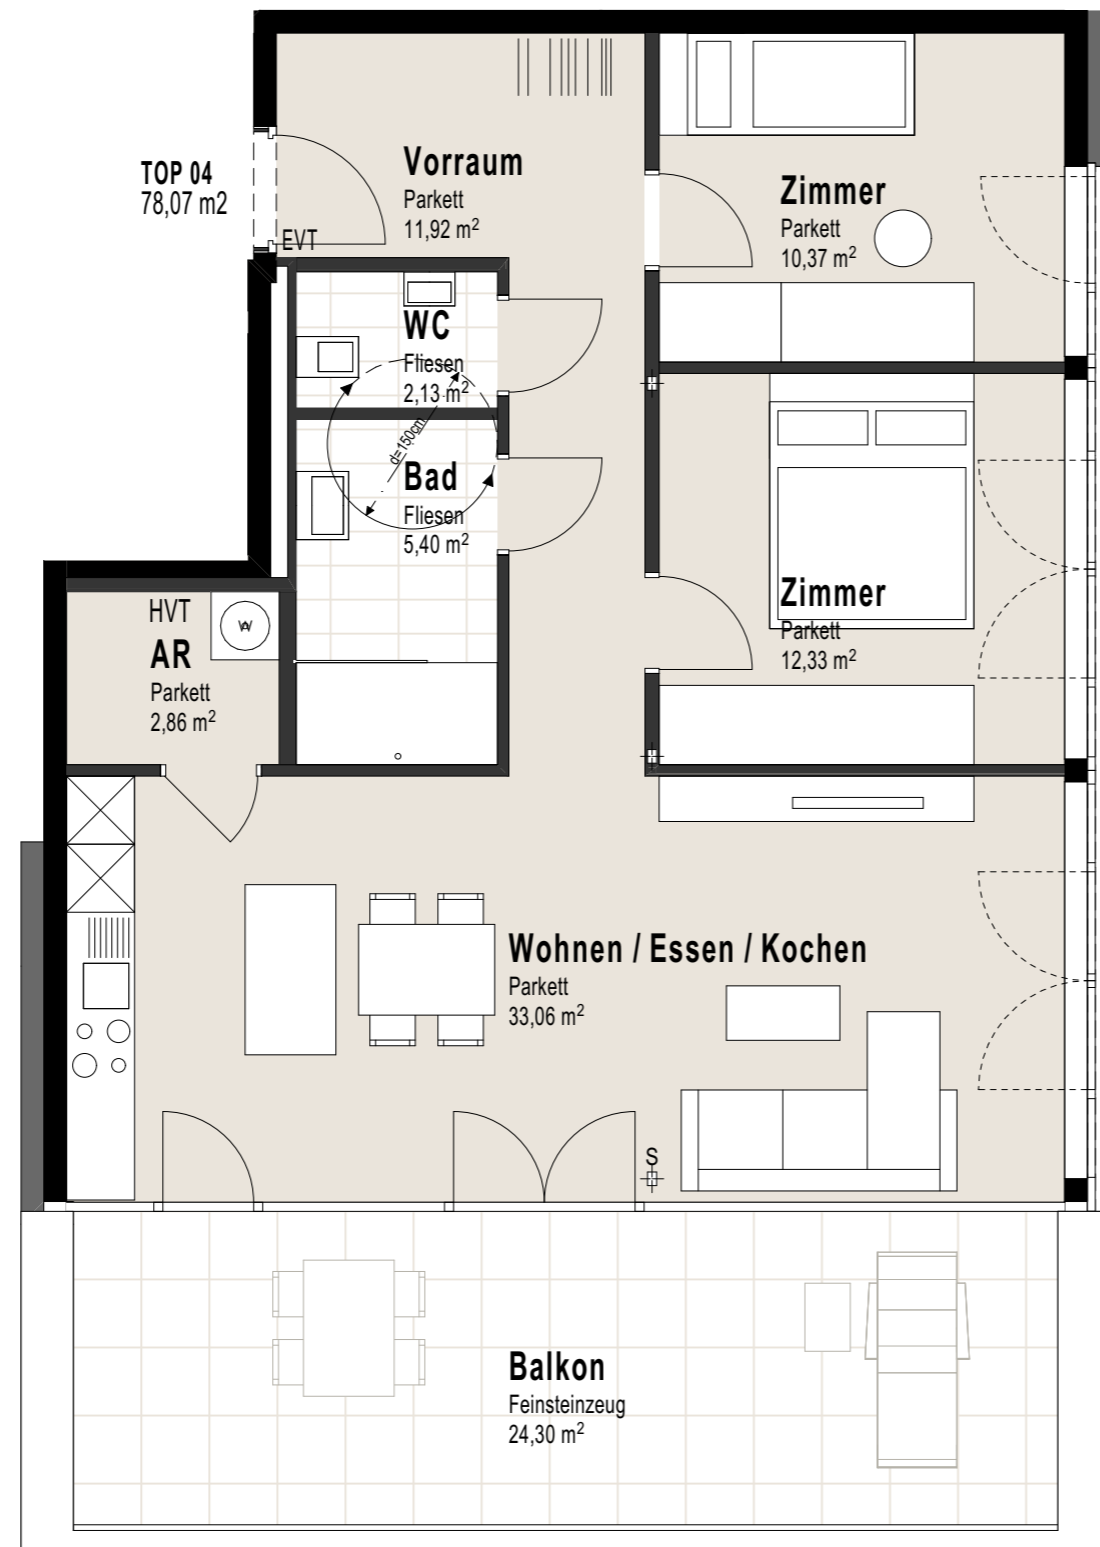

TOP 4
Obergeschoß

3-Zimmer-Wohnung

Wohnnutzfläche 78,07m²
Balkon 24,30m²

- S ... Säule
- EVT ... Elektroverteiler
- HVT ... Heizungsverteiler