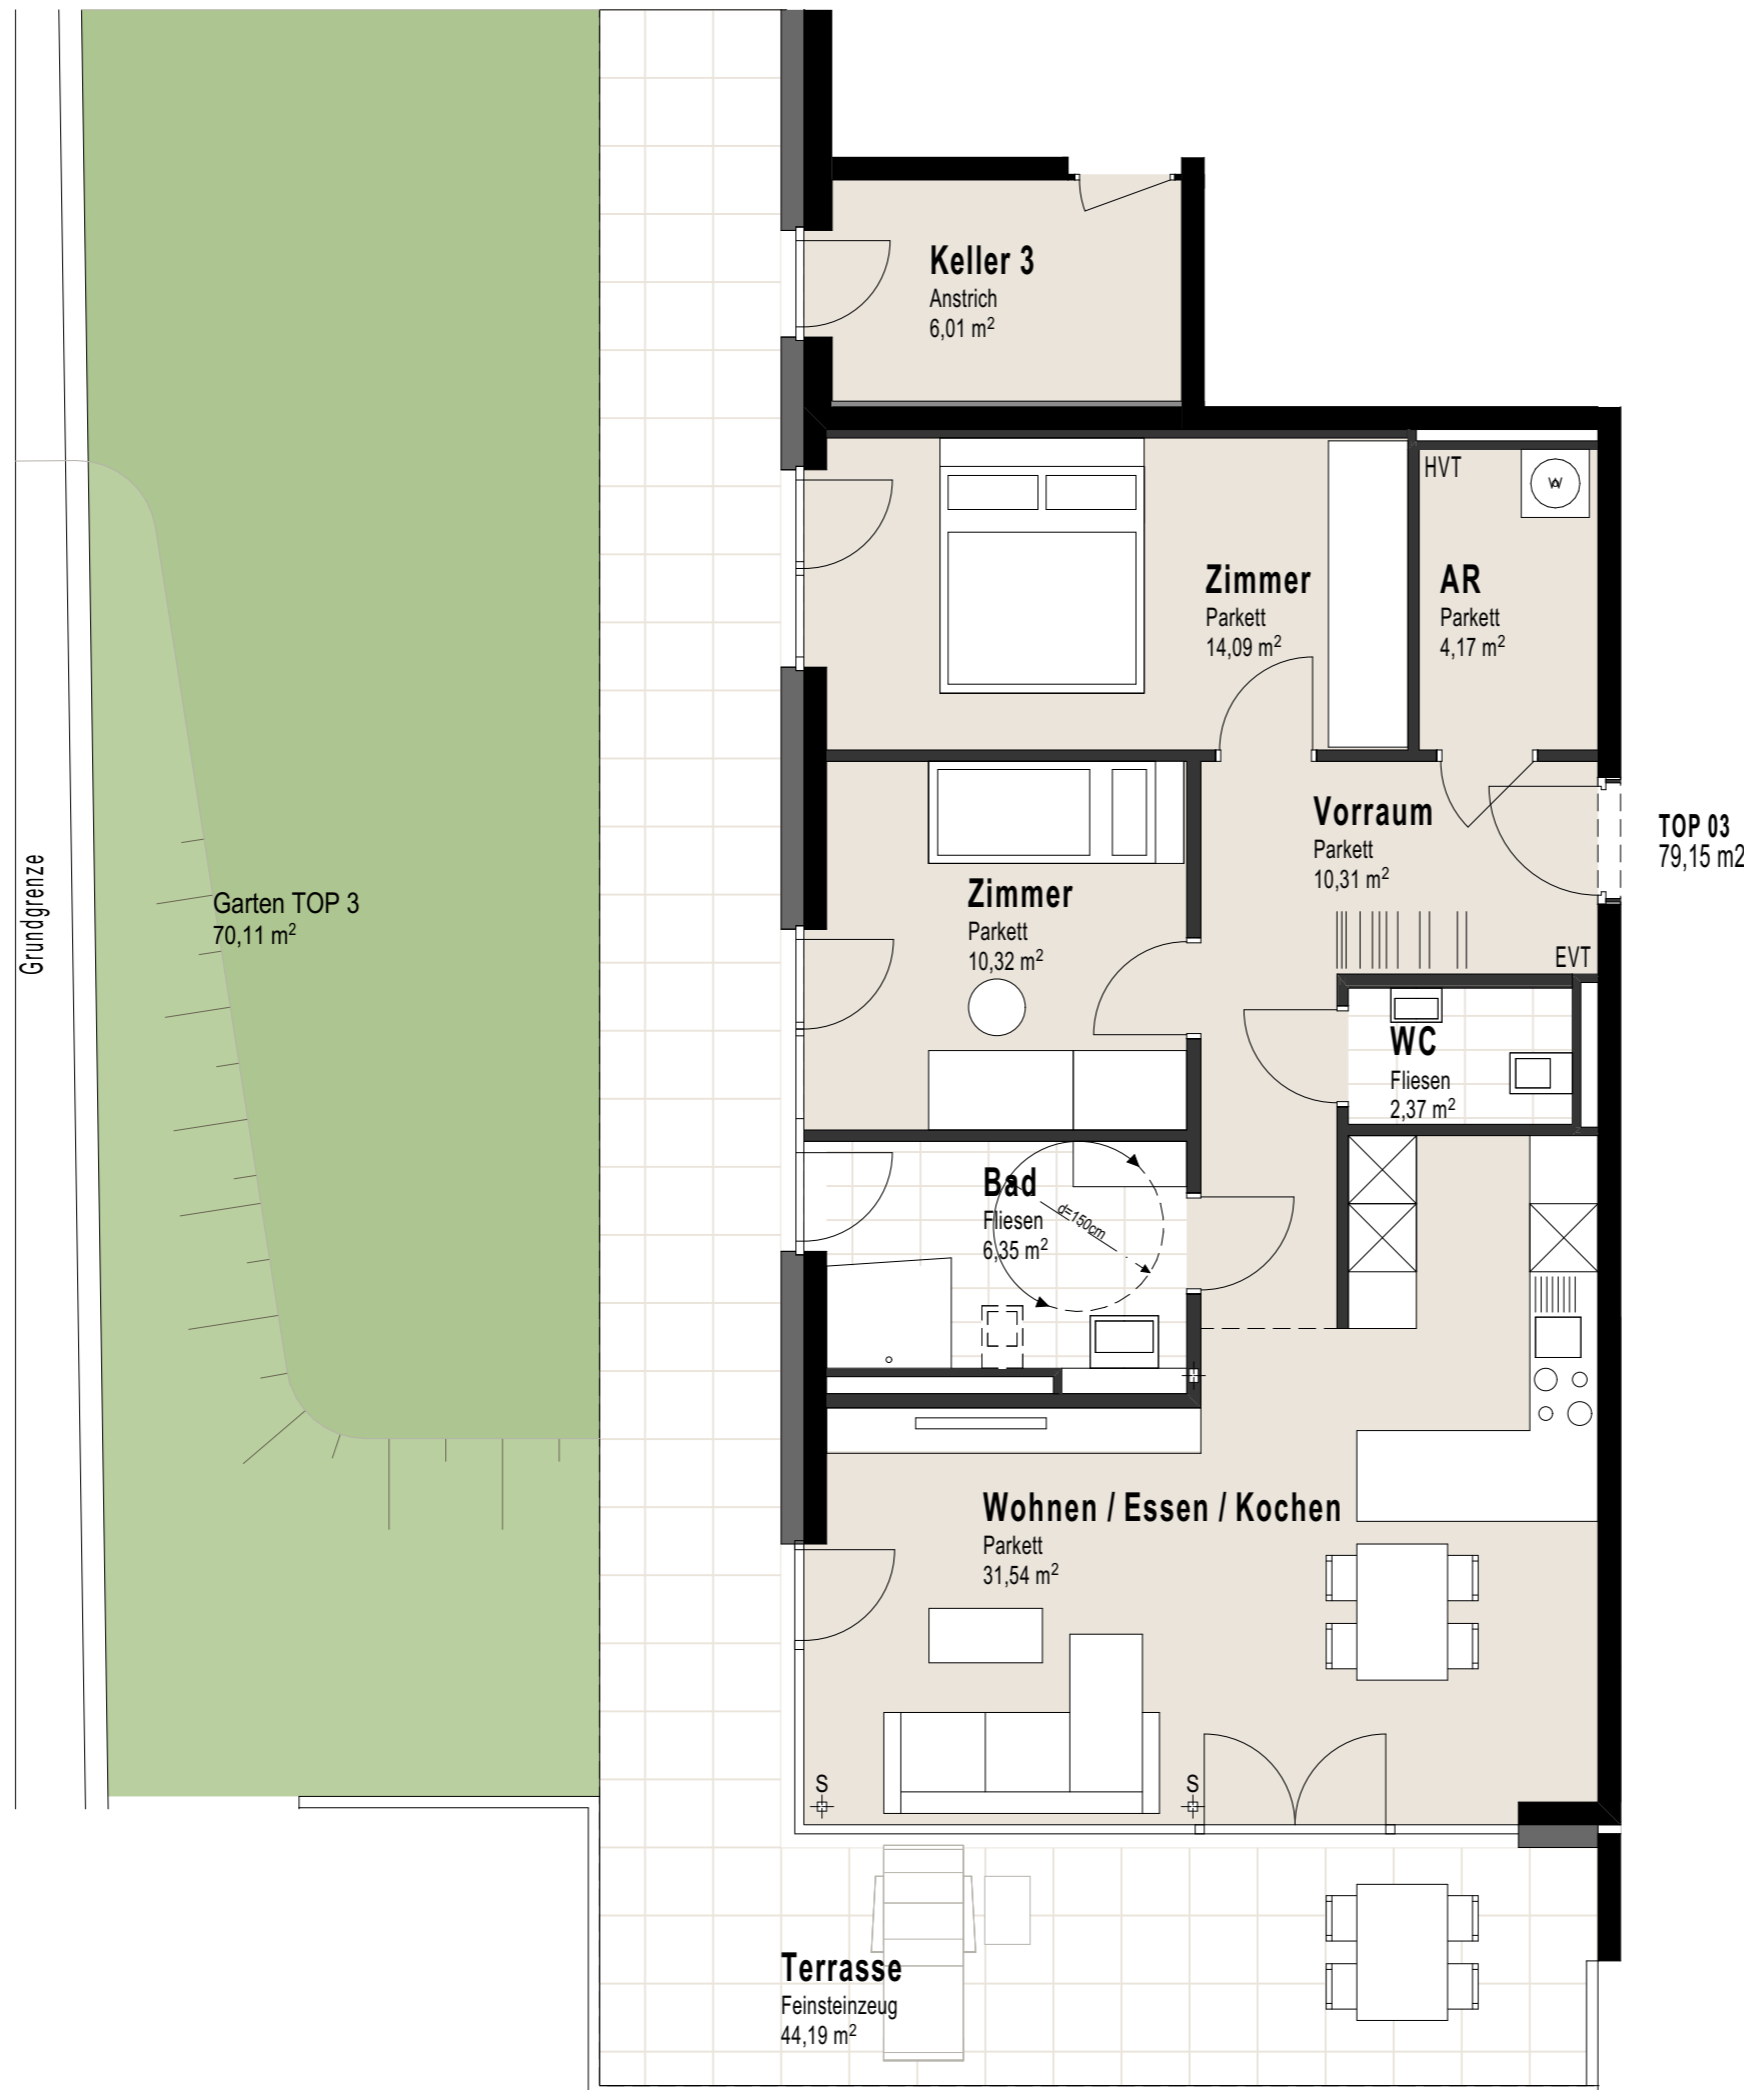

TOP 3  
Erdgeschoß

3-Zimmer-Wohnung

Wohnnutzfläche	79,15m <sup>2</sup>
Terrasse	44,19m <sup>2</sup>
Garten	70,11m <sup>2</sup>

TOP 03  
79,15 m<sup>2</sup>

- S ... Säule
- EVT ... Elektroverteiler
- HVT ... Heizungsverteiler