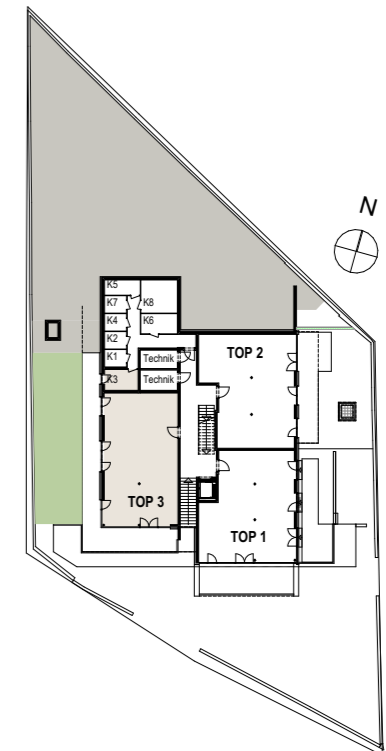

TOP 3  
Erdgeschoß

3-Zimmer-Wohnung

Wohnnutzfläche	79,15m <sup>2</sup>
Terrasse	44,19m <sup>2</sup>
Garten	70,11m <sup>2</sup>

TOP 03  
79,15 m<sup>2</sup>

- S ... Säule
- EVT ... Elektroverteiler
- HVT ... Heizungsverteiler