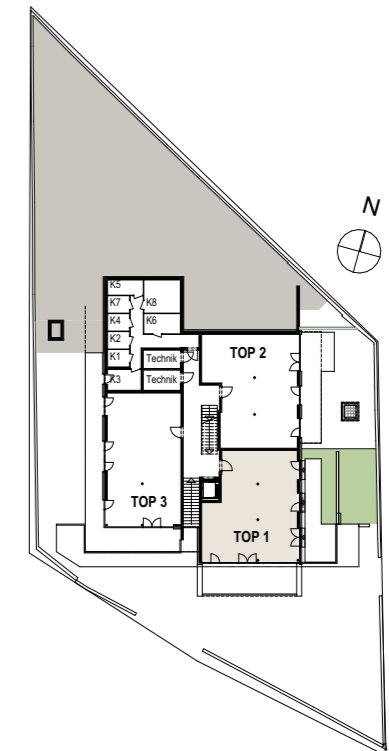

TOP 1
Erdgeschoß

3-Zimmer-Wohnung

Wohnnutzfläche	78,70m ²
Balkon	24,30m ²
Terrasse	19,01m ²
Garten	35,44m ²

- S ... Säule
- EVT ... Elektroverteiler
- HVT ... Heizungsverteiler