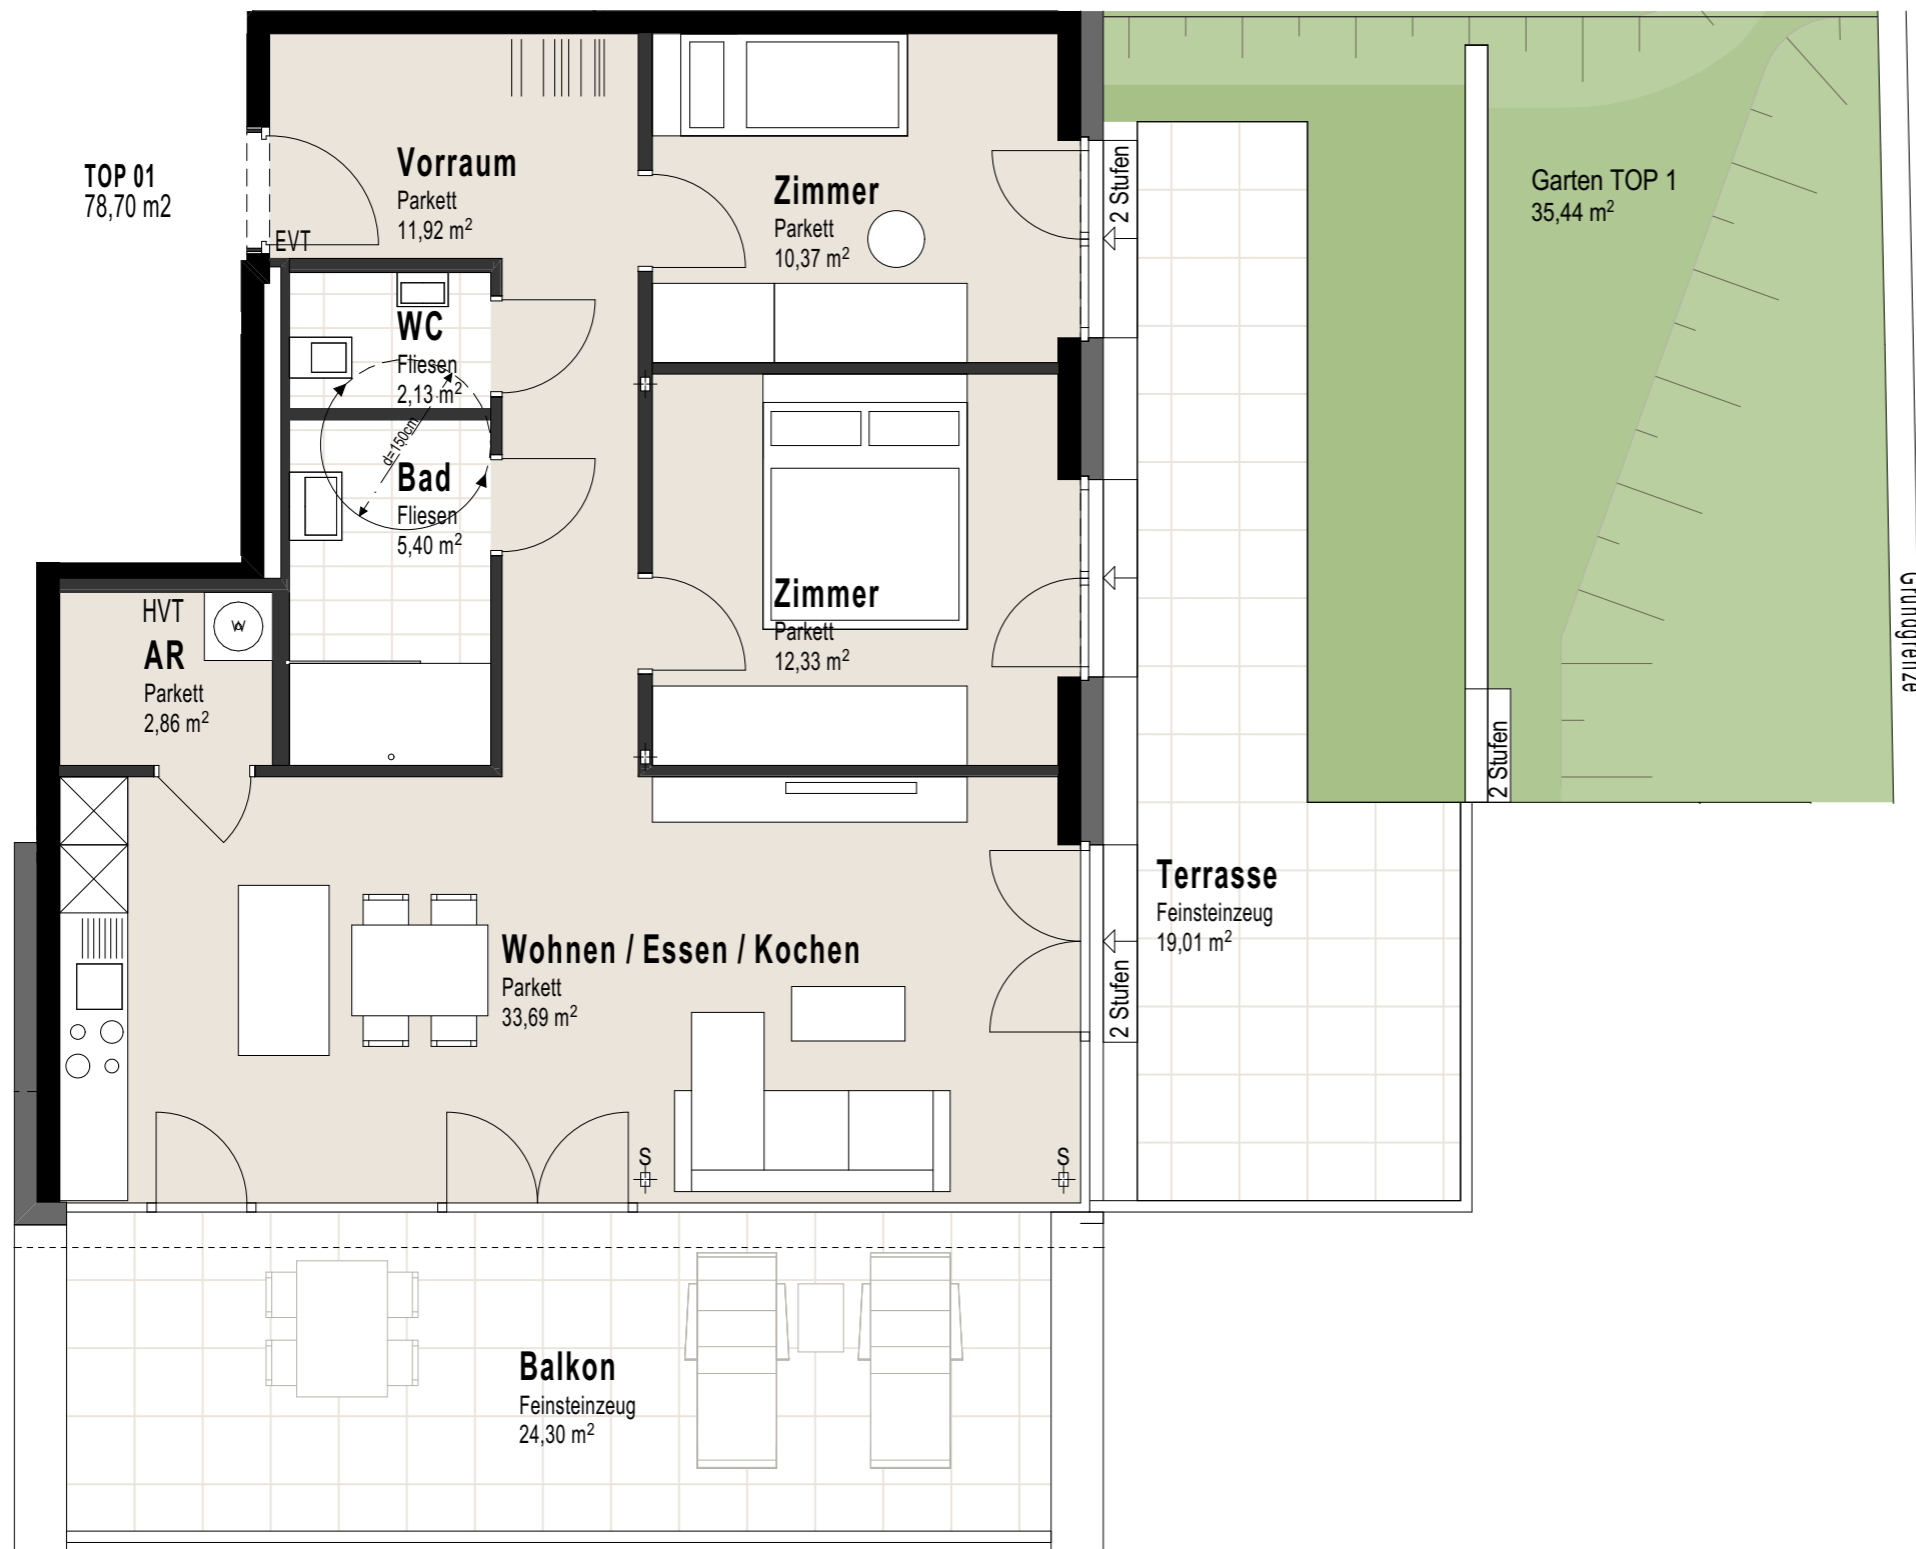

TOP 1
Erdgeschoß

3-Zimmer-Wohnung

Wohnnutzfläche	78,70m ²
Balkon	24,30m ²
Terrasse	19,01m ²
Garten	35,44m ²

- S ... Säule
- EVT ... Elektroverteiler
- HVT ... Heizungsverteiler