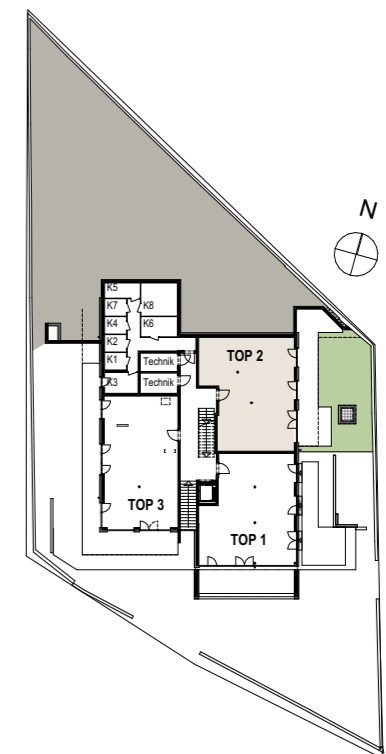

TOP 2

Erdgeschoß

3-Zimmer-Wohnung

Wohnnutzfläche	76,96m ²
Terrasse	22,13m ²
Gartenlaube	7,32m ²
Garten	48,07m ²

EVT ... Elektroverteiler
HVT ... Heizungsverteiler