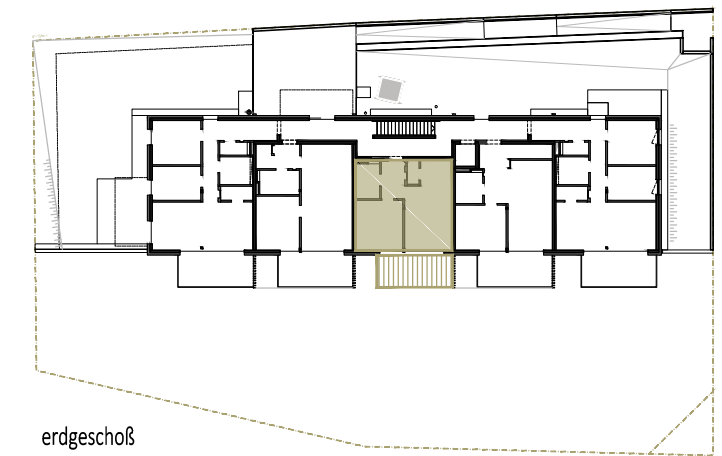

## top 6 erdgeschoß

|              |                     |
|--------------|---------------------|
| wohnfläche   | 50,02m <sup>2</sup> |
| balkon süd   | 14,28m <sup>2</sup> |
| gesamtfläche | 64,30m <sup>2</sup> |

schnitt

erdgeschoß

1,5cm = 1m  
alle maße sind rohbaumaße. maßtoleranzen bis ±3% möglich. die möblierung und bepflanzen ist im preis nicht enthalten. 3D-visualisierung kann abweichen. grünflächen können abweichen.