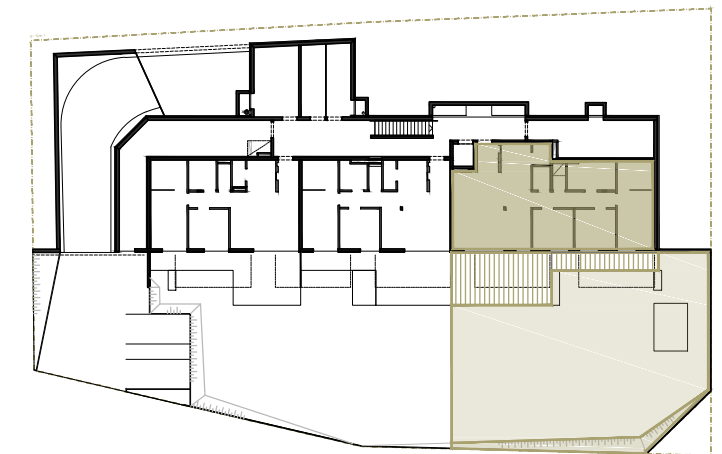

## top 3 wohnung gartengeschoß

wohnfläche	108,07m <sup>2</sup>
terrasse süd	41,69m <sup>2</sup>
privatgarten eben	236,66m <sup>2</sup>
privatgarten gebösch	15,74m <sup>2</sup>
<b>gesamtfläche</b>	<b>402,16m<sup>2</sup></b>

schnitt

gartengeschoß

1,5cm = 1m  
alle maße sind rohbaumaße. maßtoleranzen bis ±3% möglich. die möblierung und bepflanzung ist im preis nicht enthalten. 3d-visualisierung kann abweichen. grünflächen können abweichen.