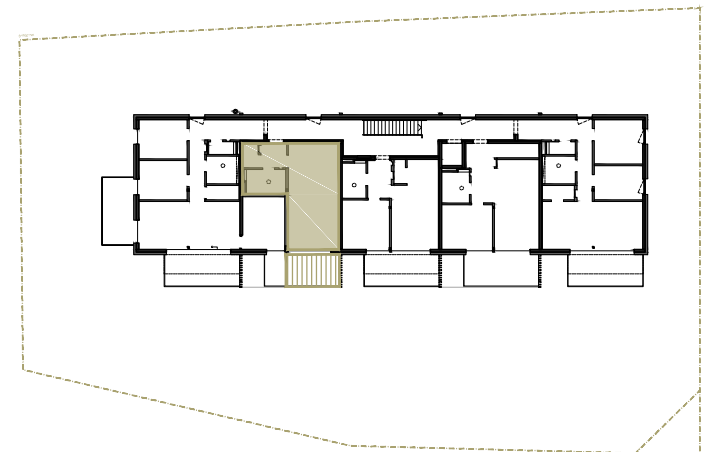

top 10 obergeschoß

wohnfläche	45,11m ²
balkon süd	10,09m ²
gesamtfläche	55,20m ²

schnitt

obergeschoß

1,5cm = 1m
alle maße sind rohbaumaße. maßtoleranzen bis ±3% möglich. die möblierung und bepflanzen ist im preis nicht enthalten. 3d-visualisierung kann abweichen. grünflächen können abweichen.