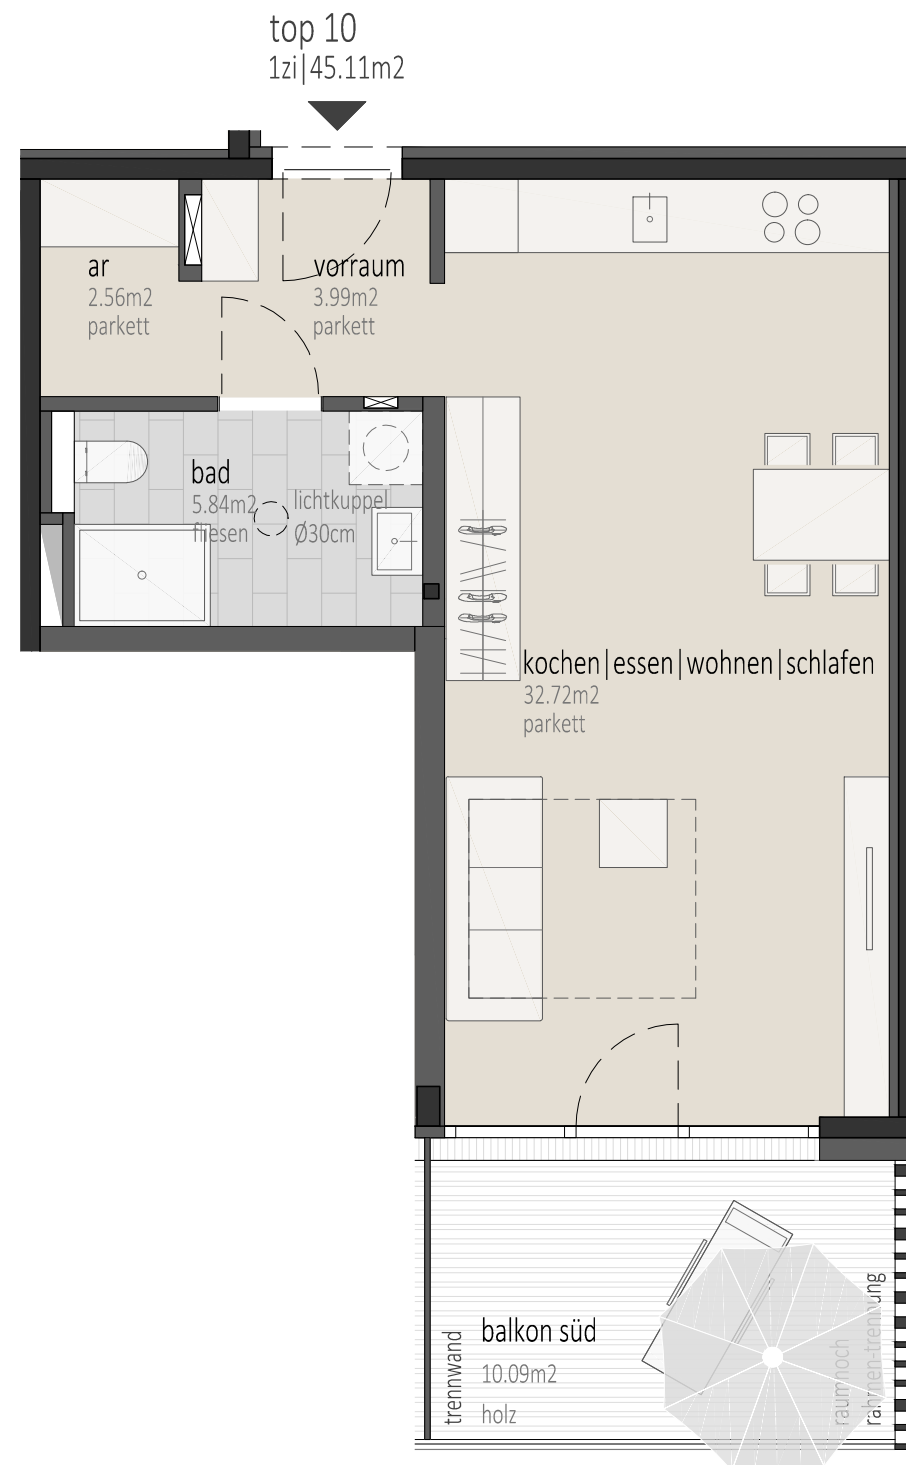

top 10 obergeschoß

wohnfläche	45,11m ²
balkon süd	10,09m ²
gesamtfläche	55,20m ²

schnitt

obergeschoß

1,5cm = 1m
alle maße sind rohbaumaße. maßtoleranzen bis ±3% möglich. die möblierung und bepflanzen ist im preis nicht enthalten. 3d-visualisierung kann abweichen. grünflächen können abweichen.