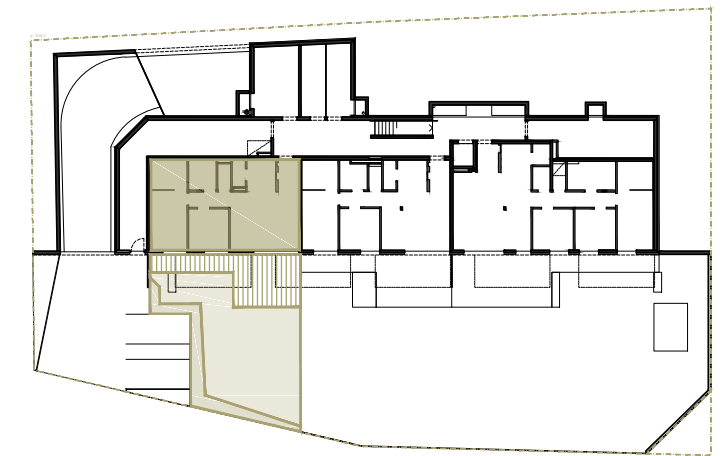

top 01 wohnung gartengeschoß

wohnfläche	76,69m ²
terrasse süd	30,22m ²
privatgarten eben	76,41m ²
privatgarten gebösch	16,90m ²
gesamtfläche	200,22m²

schnitt

gartengeschoß

top 01
3zi | 76.69m²

1,5cm = 1m
alle maße sind rohbaumaße. maßtoleranzen bis ±3% möglich. die möblierung und bepflanzung ist im preis nicht enthalten. 3d-visualisierung kann abweichen. grünflächen können abweichen.