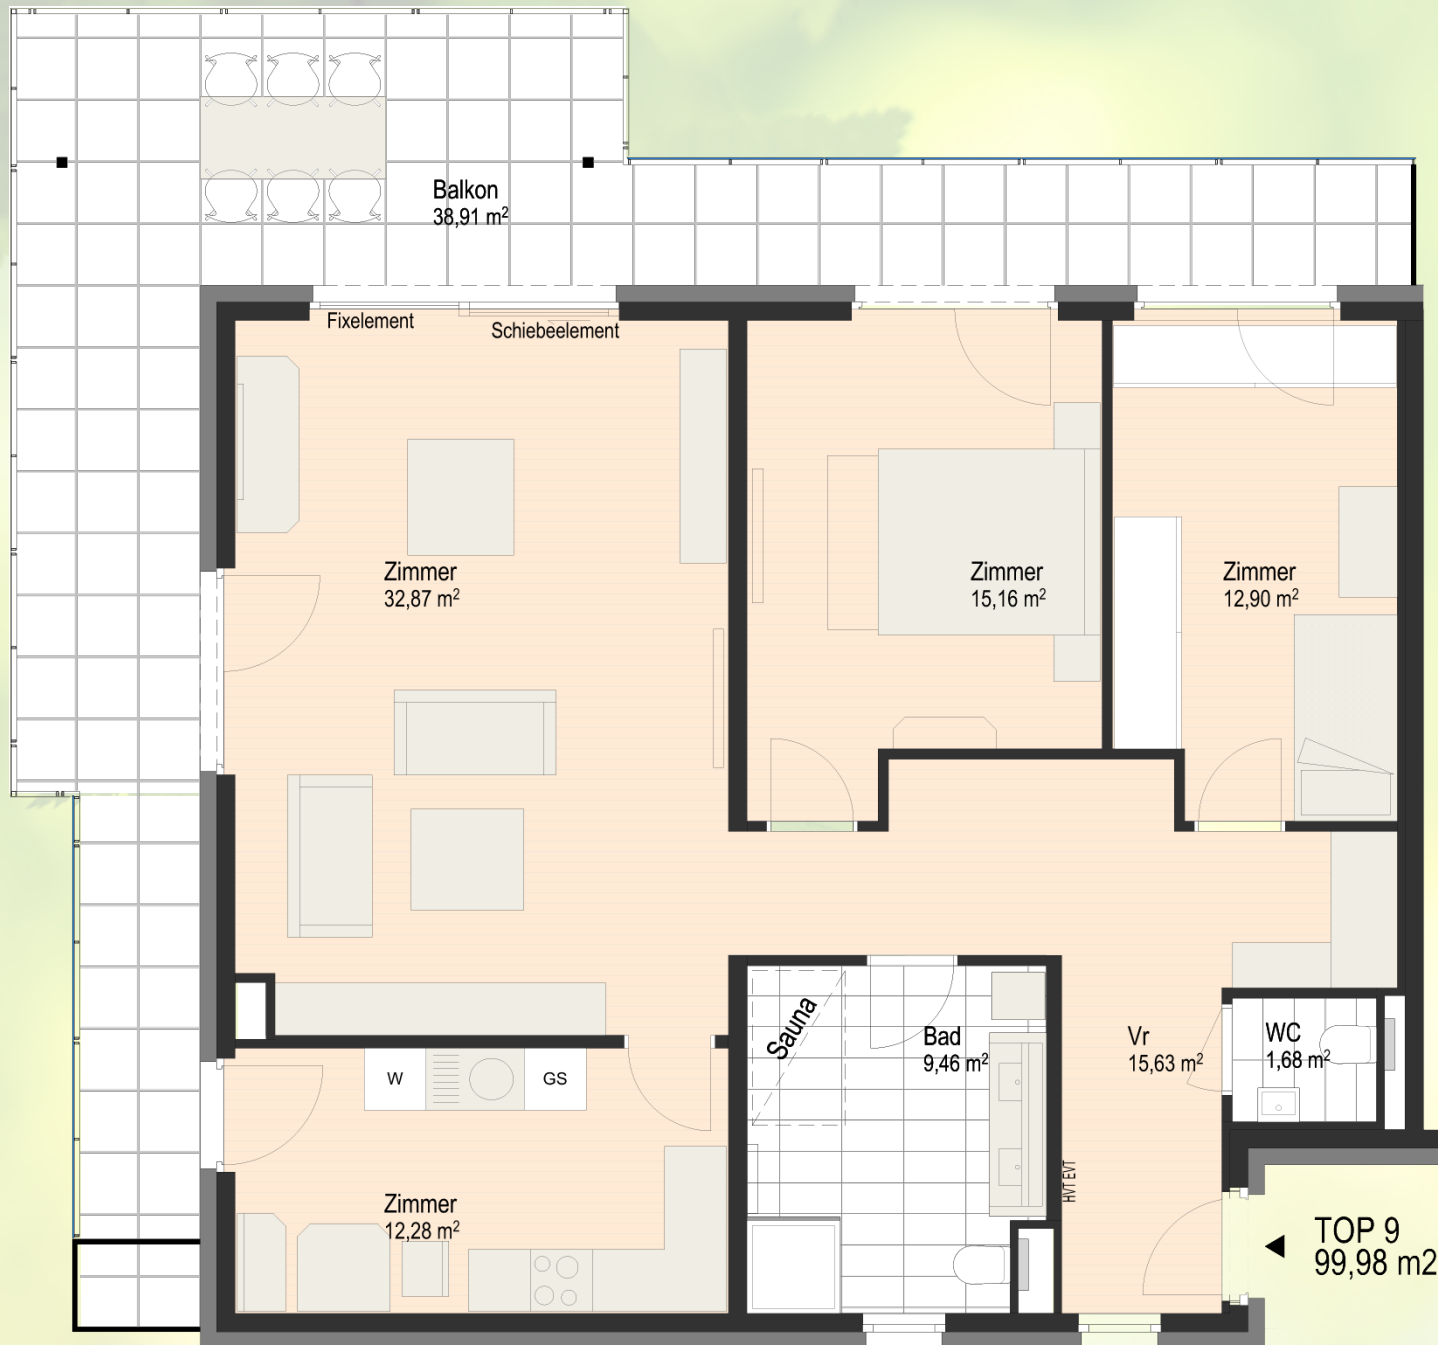

# Sissi

|            |                      |
|------------|----------------------|
| Wohnfläche | 99,98m <sup>2</sup>  |
| Balkon     | 38,91m <sup>2</sup>  |
| <hr/>      |                      |
| Gesamt     | 138,89m <sup>2</sup> |